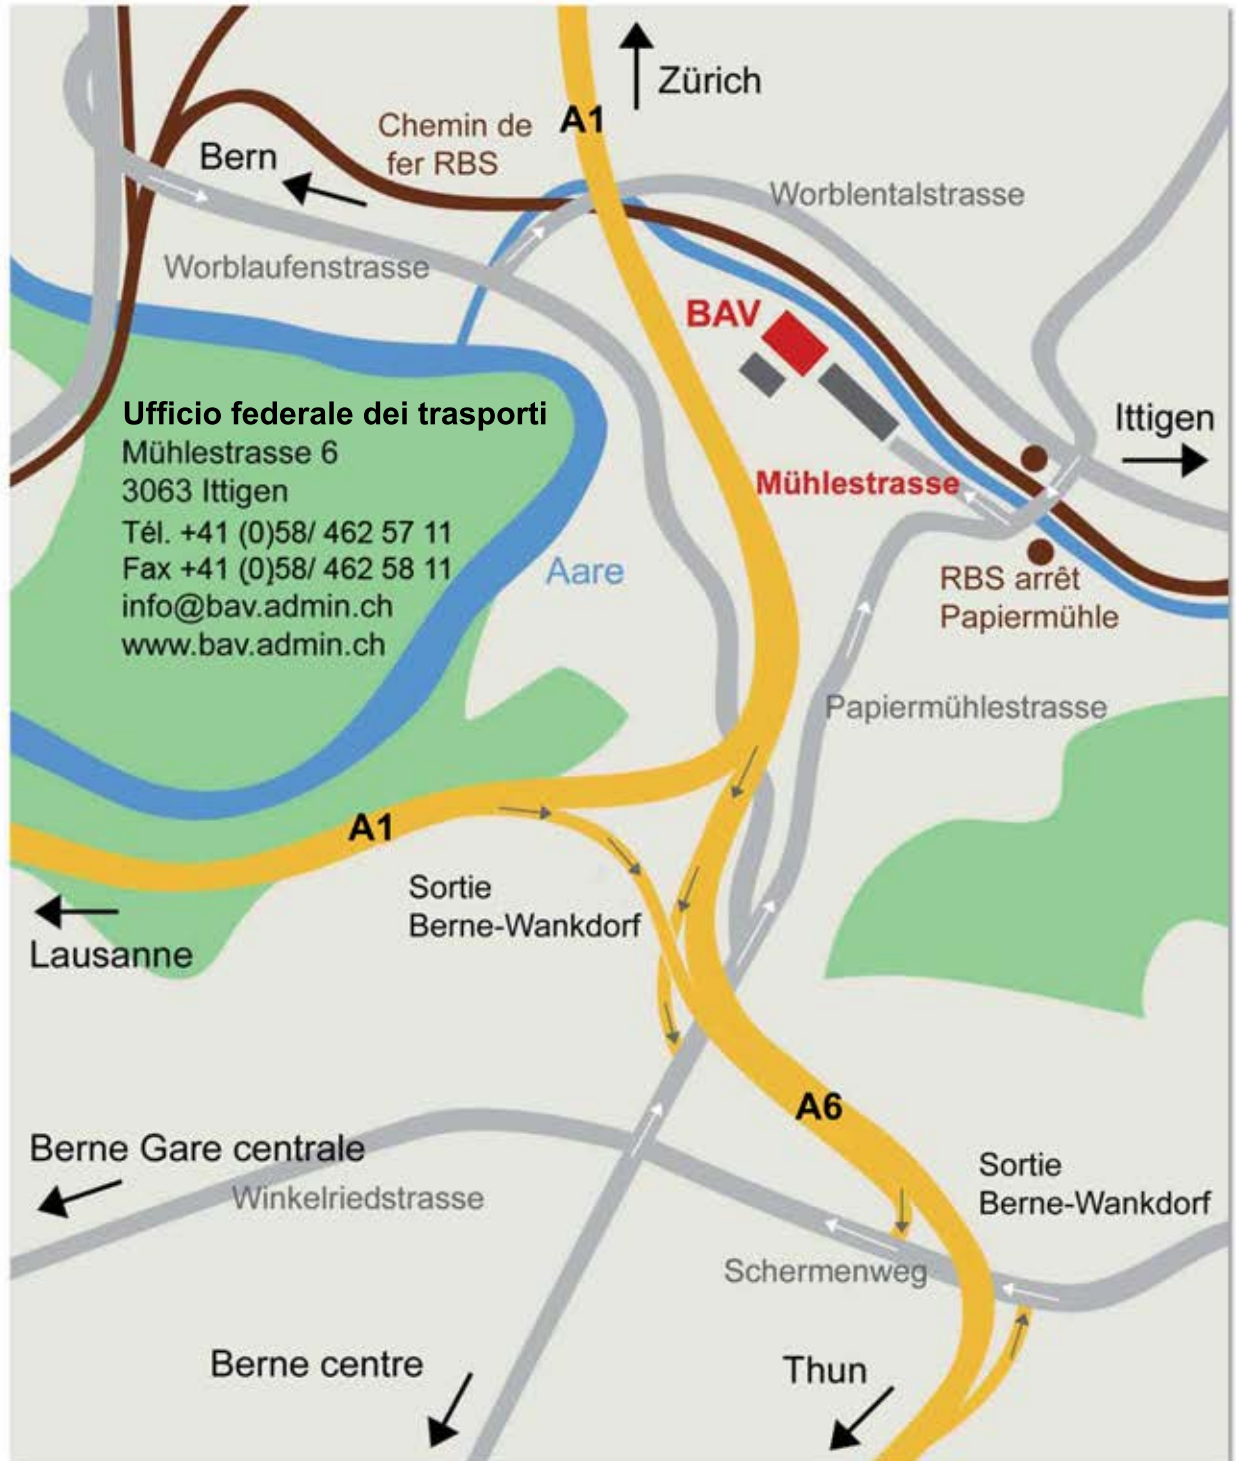

Schweizerische Eidgenossenschaft
Confédération suisse
Confederazione Svizzera
Confederaziun svizra

Bundesamt für Verkehr BAV
Office fédéral des transports OFT
Ufficio federale dei trasporti UFT
Uffizi federal da traffic UFT

En train

Berne gare principale station RBS
Ligne 7 jusqu'à la station Papiermühle
Un train toutes les 15 minutes

En voiture

Sortie d'autoroute Berne-Wankdorf
Direction Ittigen
Places de parking visiteurs à disposition