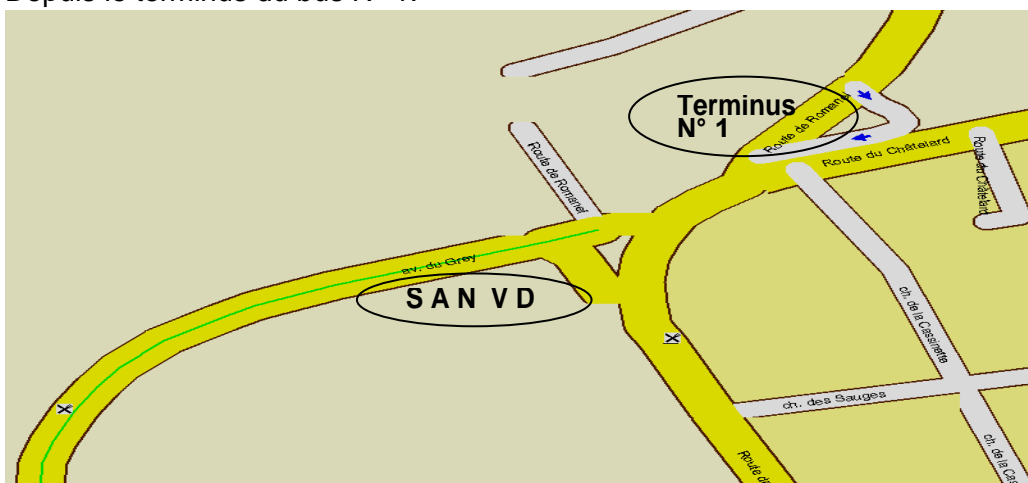

Depuis la gare Ligne de bus N° 1 jusqu'au terminus Blécherette.

Service des automobiles
et de la navigation
Avenue du Grey 110
1014 Lausanne

3e étage, salle d'instruction

Tél: 021 316 82 10
Fax: 021 316 88 34
<http://www.san.vd.ch/>

Depuis le terminus du bus N° 1.

Sortie Autoroute Lausanne Blécherette.