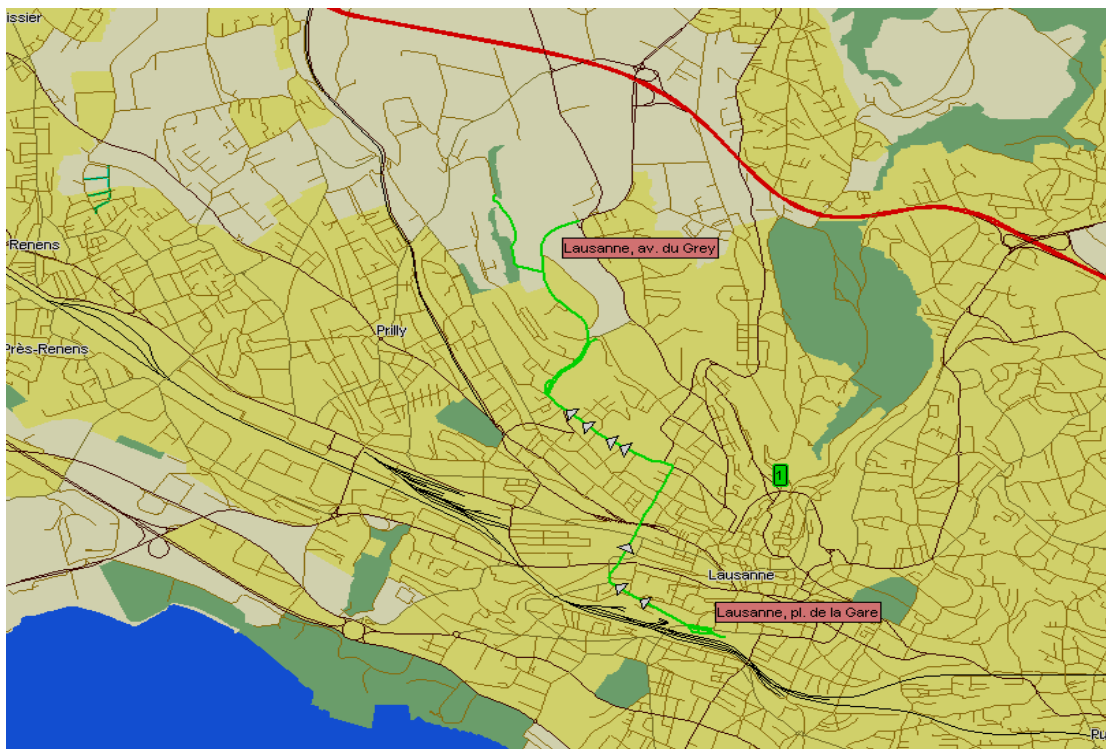

Depuis la gare Ligne de bus N° 1 jusqu'au terminus Blécherette.

Service des automobiles
et de la navigation
Avenue du Grey 110
1014 Lausanne

3e étage, salle d'instruction

Tél: 021 316 82 10
Fax: 021 316 88 34
<http://www.san.vd.ch/>

Depuis le terminus du bus N° 1.

Sortie Autoroute Lausanne Blécherette.