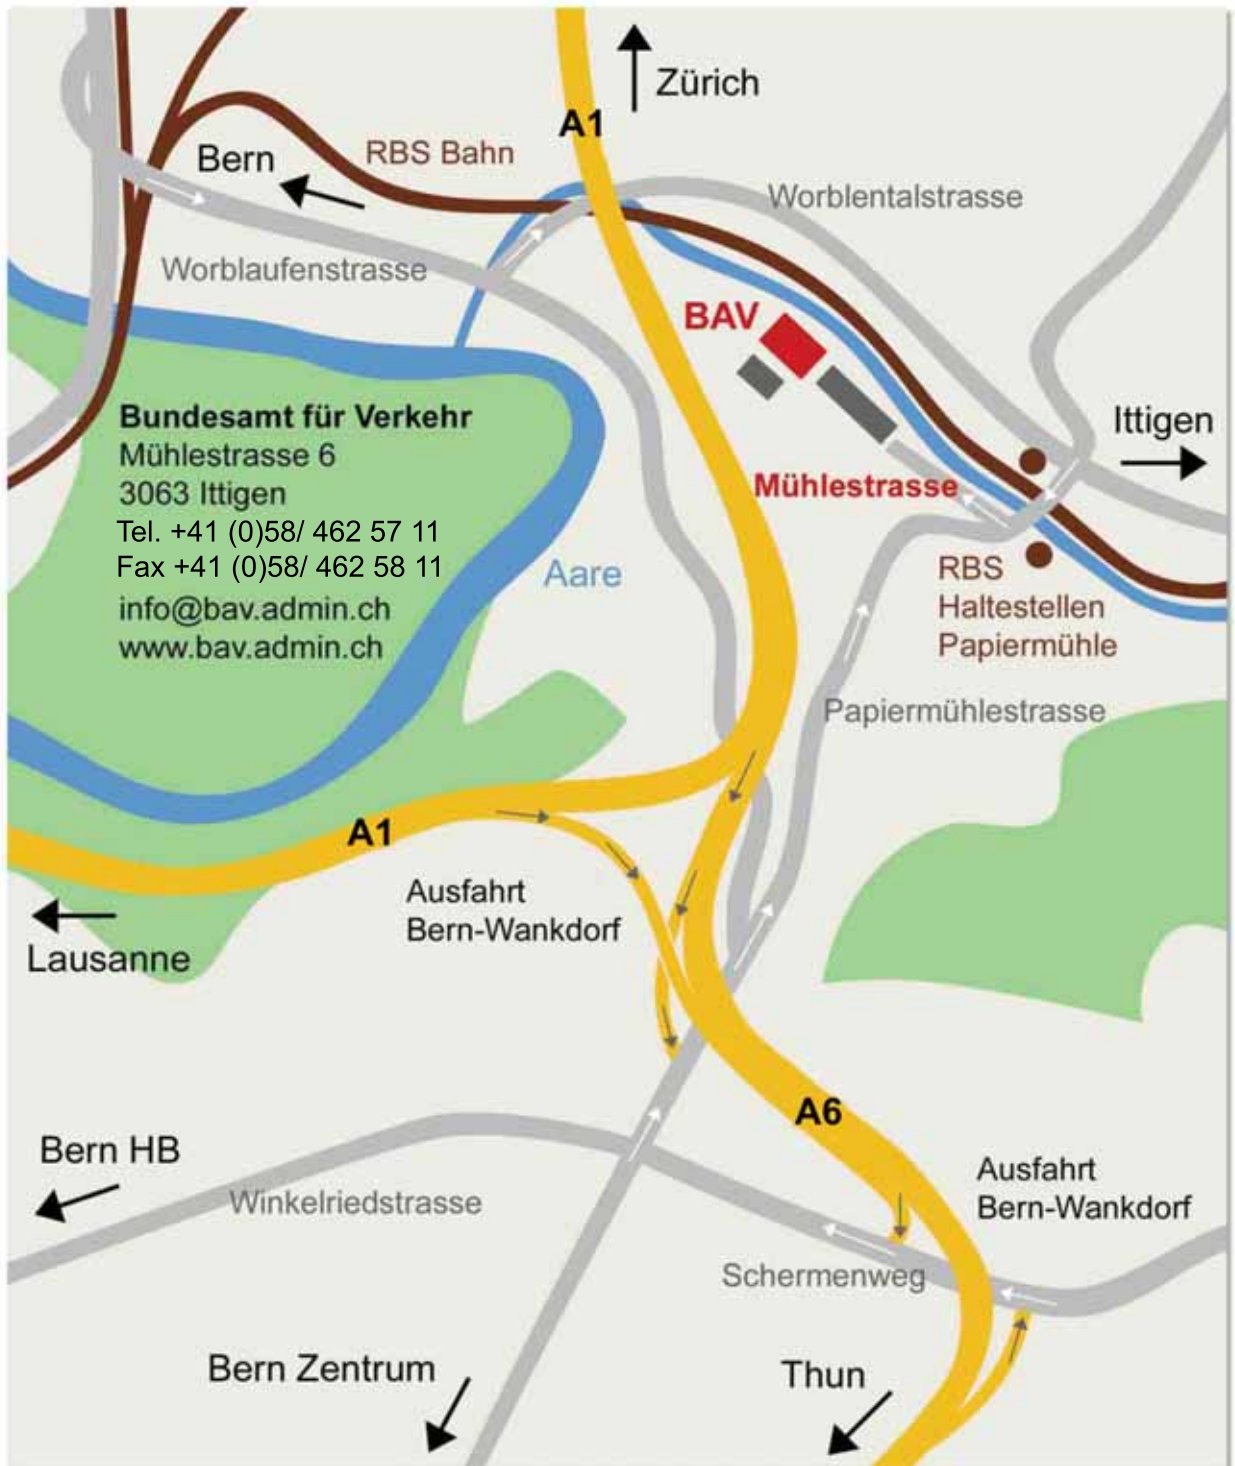

Schweizerische Eidgenossenschaft
Confédération suisse
Confederazione Svizzera
Confederaziun svizra

Bundesamt für Verkehr BAV
Office fédéral des transports OFT
Ufficio federale dei trasporti UFT
Uffizi federal da traffic UFT

Anfahrt mit Zug

Bern Hauptbahnhof Station RBS
Linie 7 bis Station Papiermühle
Zug verkehrt alle 15 Minuten

Anfahrt mit Auto

Autobahnausfahrt Bern-Wankdorf
Richtung Ittigen
Besucherparkplätze stehen zur Verfügung